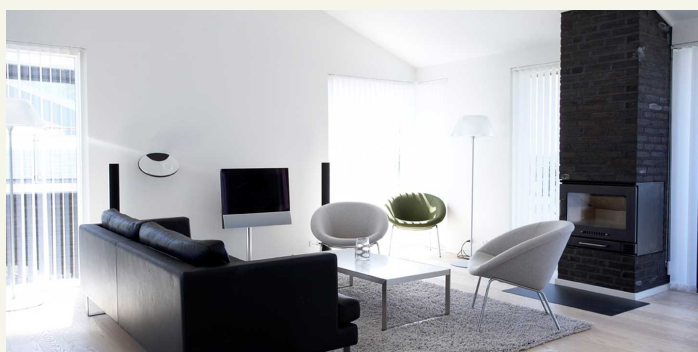

Lübker - F110

Bolig, Type F110

Placering:

Type F110 er placeret i Lübker Village. Få meter fra Lübker Square og café.

Der er ca. 700 meter til 1. tee, driving range, restaurant og reception.

Indhold:

110 m² i to plan
4 sengepladser
2 separate soverum
Stue
Fuldt udstyret køkken
Bad / Toilet
Altan & terrasse
TV & Wifi