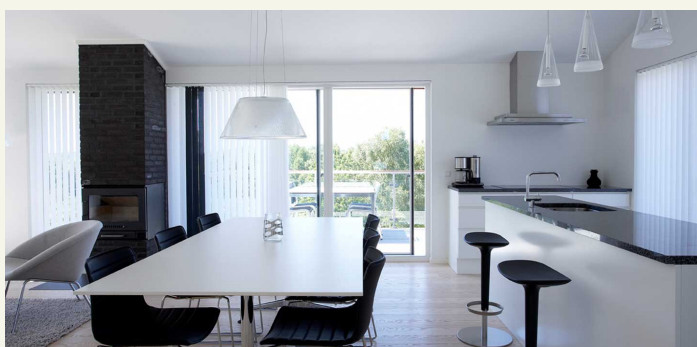

### Indhold:

140 m<sup>2</sup> i to plan  
6 sengepladser  
3 separate soverum  
Stue  
Fuldt udstyret køkken  
Bad / Toilet  
Altan & terrasse  
TV & Wifi

Lübker®

GOLF RESORT

lubker.com