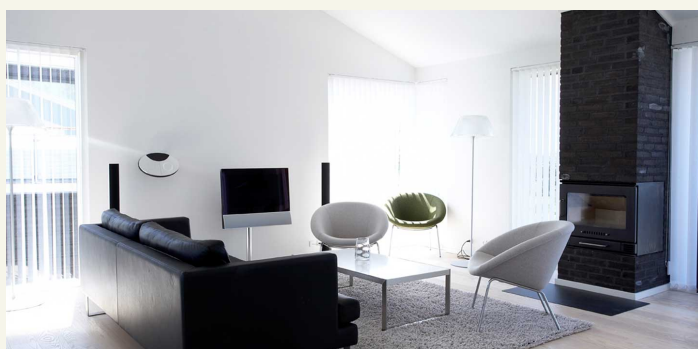

Der er ca. 700 meter til 1. tee, driving range, restaurant og reception.