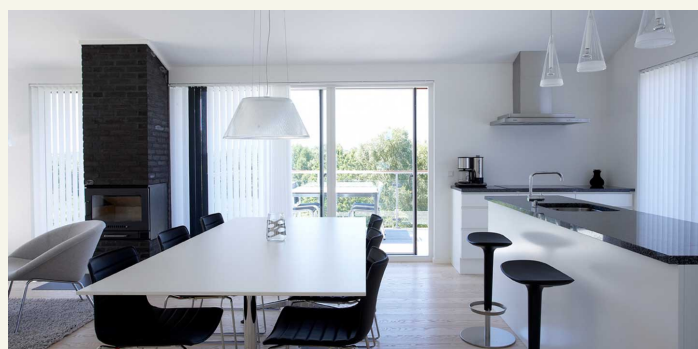

Lübker

- F110

Bolig, Type F110

Placering:

Type F110 er placeret i Lübker Village. Få meter fra Lübker Square og café.

Der er ca. 700 meter til 1. tee, driving range, restaurant og reception.

Indhold:

110 m² i to plan
4 sengepladser
2 separate soverum
Stue
Fuldt udstyret køkken
Bad / Toilet
Altan & terrasse
TV & Wifi