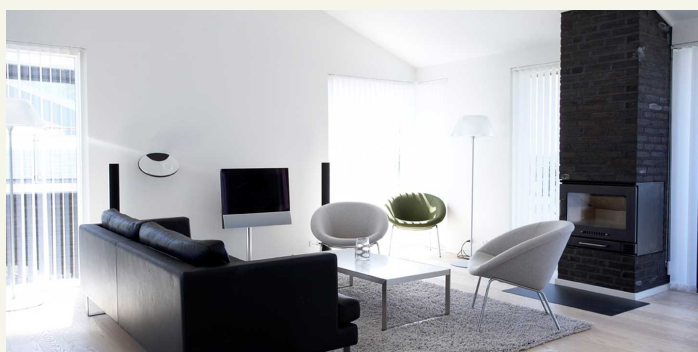

Lübker

- F110

Bolig, Type F110

Placering:

Type F110 er placeret i Lübker Village. Få meter fra Lübker Square og café.

Der er ca. 700 meter til 1. tee, driving range, restaurant og reception.

Indhold:

110 m² i to plan
4 sengepladser
2 separate soverum
Stue
Fuldt udstyret køkken
Bad / Toilet
Altan & terrasse
TV & Wifi